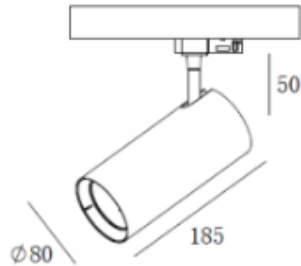

FOCO A RIEL TRIFASICO LED BLANCO

Modelo

Características Técnicas

Código	0400102037
Potencia	20 W
Hermeticidad	IP 20
Flujo Luminoso	1750 Lm
Eficiencia Luminica	87.5 Lm/W
Temperatura de Color	4000K
CRI	>80
Factor de Potencia	0.9
Voltaje	220V-240VAC
Vida Util	30.000 hrs
Dimensiones	φ80x185x50mm

Descripción

Foco a Riel trifasico 24°. Producto especializado para iluminación interior de hogar, oficinas, retail, entre otros.

CUENTA CON LED INTEGRADO.

Propiedades

Color de Acabado	Blanco
Material de la carcasa	Aluminio

Certificaciones

DIMENSIONES

MEDIDAS	
Diametro	80 mm
Largo Foco	185 mm
Altura	50 mm

INSTALACIÓN

1. Apaga el equipo antes de la instalación. Gira la perilla de alimentación y la empuñadora igual que en la imagen.
2. Asegúrate que el adaptador esté en el mismo plano que el riel y luego presiona el adaptador del riel en el sistema de este. Tira la empuñadora de mano hacia atrás y hasta el final en la misma dirección que la flecha. Posterior gira la perilla de encendido y selecciona en que opción quieres dejar el foco (1,2 o 3).
3. Gira el foco en la dirección que necesitas y prender.