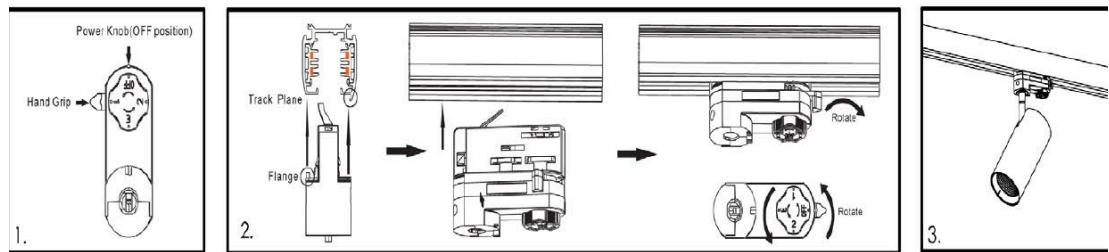

Certificaciones

DIMENSIONES

MEDIDAS	
Diametro	80 mm
Largo Foco	185 mm
Altura	50 mm

INSTALACIÓN

1. Apaga el equipo antes de la instalación. Gira la perilla de alimentación y la empuñadora igual que en la imagen.
2. Asegúrate que el adaptador esté en el mismo plano que el riel y luego presiona el adaptador del riel en el sistema de este. Tira la empuñadora de mano hacia atrás y hasta el final en la misma dirección que la flecha. Posterior gira la perilla de encendido y selecciona en que opción quieres dejar el foco (1,2 o 3).
3. Gira el foco en la dirección que necesitas y prender.