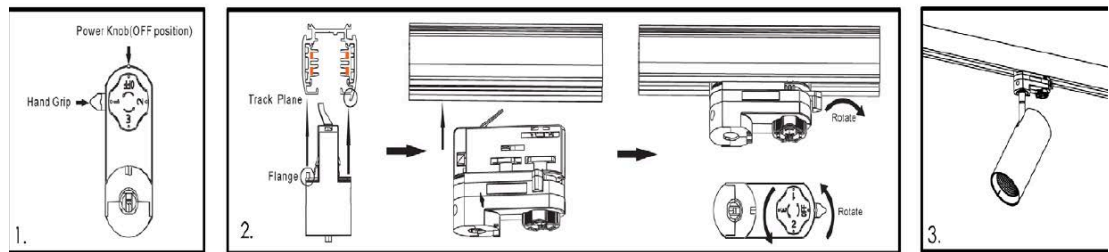

Descripción

Foco a Riel trifasico 40°. Producto especializado para iluminación interior de hogar, oficinas, retail, entre otros.

Cuenta con un sistema switch que permite cambiar de forma manual la potencia y el color de temperatura, teniendo los 3 colores de luz disponibles en un mismo producto.

FORMATO LED INTEGRADO.

Propiedades

Color de Acabado	Negro
Material de la carcasa	Aluminio

Certificaciones

DIMENSIONES

MEDIDAS	
Diametro	80 mm
Largo Foco	185 mm
Altura	50 mm

INSTALACIÓN

1. Apaga el equipo antes de la instalación. Gira la perilla de alimentación y la empuñadora igual que en la imagen.
2. Asegúrate que el adaptador esté en el mismo plano que el riel y luego presiona el adaptador del riel en el sistema de este. Tira la empuñadora de mano hacia atrás y hasta el final en la misma dirección que la flecha. Posterior gira la perilla de encendido y selecciona en que opción quieres dejar el foco (1,2 o 3).
3. Gira el foco en la dirección que necesitas y prender.