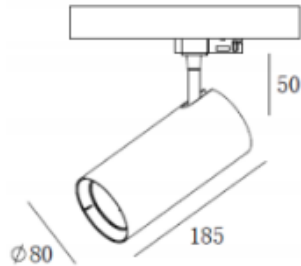

FOCO A RIEL TRIFASICO LED NEGRO

Modelo

Características Técnicas

Código	0400102047
Potencia	20W/14W
Hermeticidad	IP 20
Flujo Luminoso	1750 Lm
Eficiencia Luminica	87.5 Lm/W
Temperatura de Color	3000/4000/5700K
CRI	>80
Factor de Potencia	0.9
Voltaje	220V-240VAC
Vida Util	30.000 hrs
Dimensiones	φ80x185x50mm

Descripción

Foco a Riel trifasico 40°. Producto especializado para iluminación interior de hogar, oficinas, retail, entre otros.

Cuenta con un sistema switch que permite cambiar de forma manual la potencia y el color de temperatura, teniendo los 3 colores de luz disponibles en un mismo producto.

FORMATO LED INTEGRADO.

Propiedades

Color de Acabado	Negro
Material de la carcasa	Aluminio

Certificaciones

DIMENSIONES

MEDIDAS	
Diametro	80 mm
Largo Foco	185 mm
Altura	50 mm

INSTALACIÓN

1. Apaga el equipo antes de la instalación. Gira la perilla de alimentación y la empuñadora igual que en la imagen.
2. Asegúrate que el adaptador esté en el mismo plano que el riel y luego presiona el adaptador del riel en el sistema de este. Tira la empuñadora de mano hacia atrás y hasta el final en la misma dirección que la flecha. Posterior gira la perilla de encendido y selecciona en que opción quieres dejar el foco (1,2 o 3).
3. Gira el foco en la dirección que necesitas y prender.