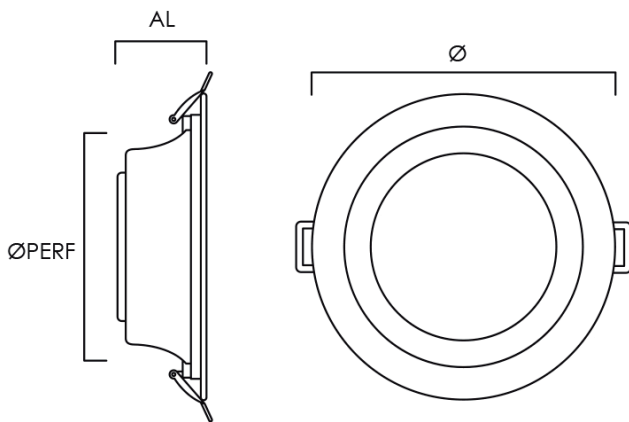

Propiedades

Color de Acabado	Blanco
Material de la carcasa	Aluminio

Certificaciones

Diagrama de Distribución

Dimensiones

Dimensiones	
Ø PERF	170 mm
Ø	215 mm
AL	50 mm