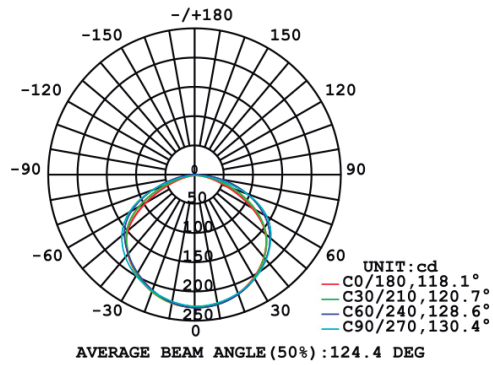

FOCO EMBUTIDO EMPAVONADO 3 TEMPERATURAS DE COLOR EN 1

Modelo

Características Técnicas

Código	0500703005
Potencia	20W
Flujo Luminoso	2000 Lm
Eficiencia	100 Lm/W
Voltaje	AC 220-240V
CRI	≥ 80
Temperatura de Color	3000/4000/6000K
Hermeticidad	IP 20
Dimensiones	170 x 215 x 50 mm

Propiedades

Color de Acabado	Blanco
Material de la carcasa	Aluminio

Certificaciones

Diagrama de Distribución

Dimensiones

Dimensiones	
Ø PERF	170 mm
Ø	215 mm
AL	50 mm