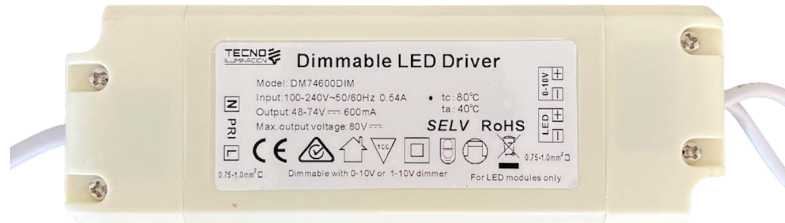

**DRIVER DIMEABLE 40W 0 -10V (PANEL  
60X60-120X15-120X30-120X60CM)**

**Modelo**

**Características Técnicas**

<b>Código</b>	09002020011
<b>Input</b>	100-240V~50/60Hz 0.54A
<b>Output</b>	48-74V 600mA
<b>Max.output voltage</b>	80V
<b>Dimeable</b>	Con 0-10V o 1-10V dimer

**Descripción**

Este driver versátil permite un control preciso de la intensidad de la iluminación en las lámparas, brindando una experiencia de iluminación personalizada. Con facilidad de instalación y eficiencia energética, es una elección ideal para crear ambientes atractivos y eficientes en energía.

**Propiedades**

Color de Acabado

Blanco

**Certificaciones**